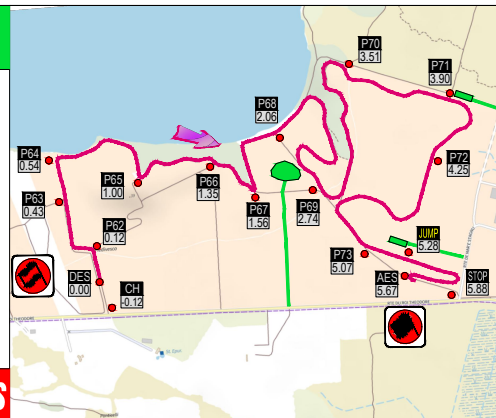

ZONE PUBLIC 360°

- Accès depuis la route de la mer par des chemins de terre
- Parking sur des terrains

NE PAS JETER SUR LA VOIE PUBLIQUE

Terre d'Aléria

Samedi 25 mai 2024

INFORMATIONS

ROUTE FERMÉE À :

6h00

HORAIRES ES

ES8: 9h48

ES10: 14h01

Positionnement G P S

42°7'3.71" N 9°32'22.08" E

Accessible : à toute heure

Accès PMR : OUI

Toilettes : OUI au parc d'assistance

Buvette, Rest. : OUI

Les feux sont strictement interdits

Classement live

Extrait de l'article R331-45 du code du sport modifié par Décret n°2017-1279 du 9 août 2017 - art. 24:

Le fait pour tout spectateur d'une manifestation de contrevenir aux indications par l'organisateur technique conformément à l'article R. 331-21 et mettant en oeuvre les mesures de sécurité édictées en vertu de l'article R. 331-26 est puni de l'amende prévue pour les contraventions de la quatrième classe (135€).