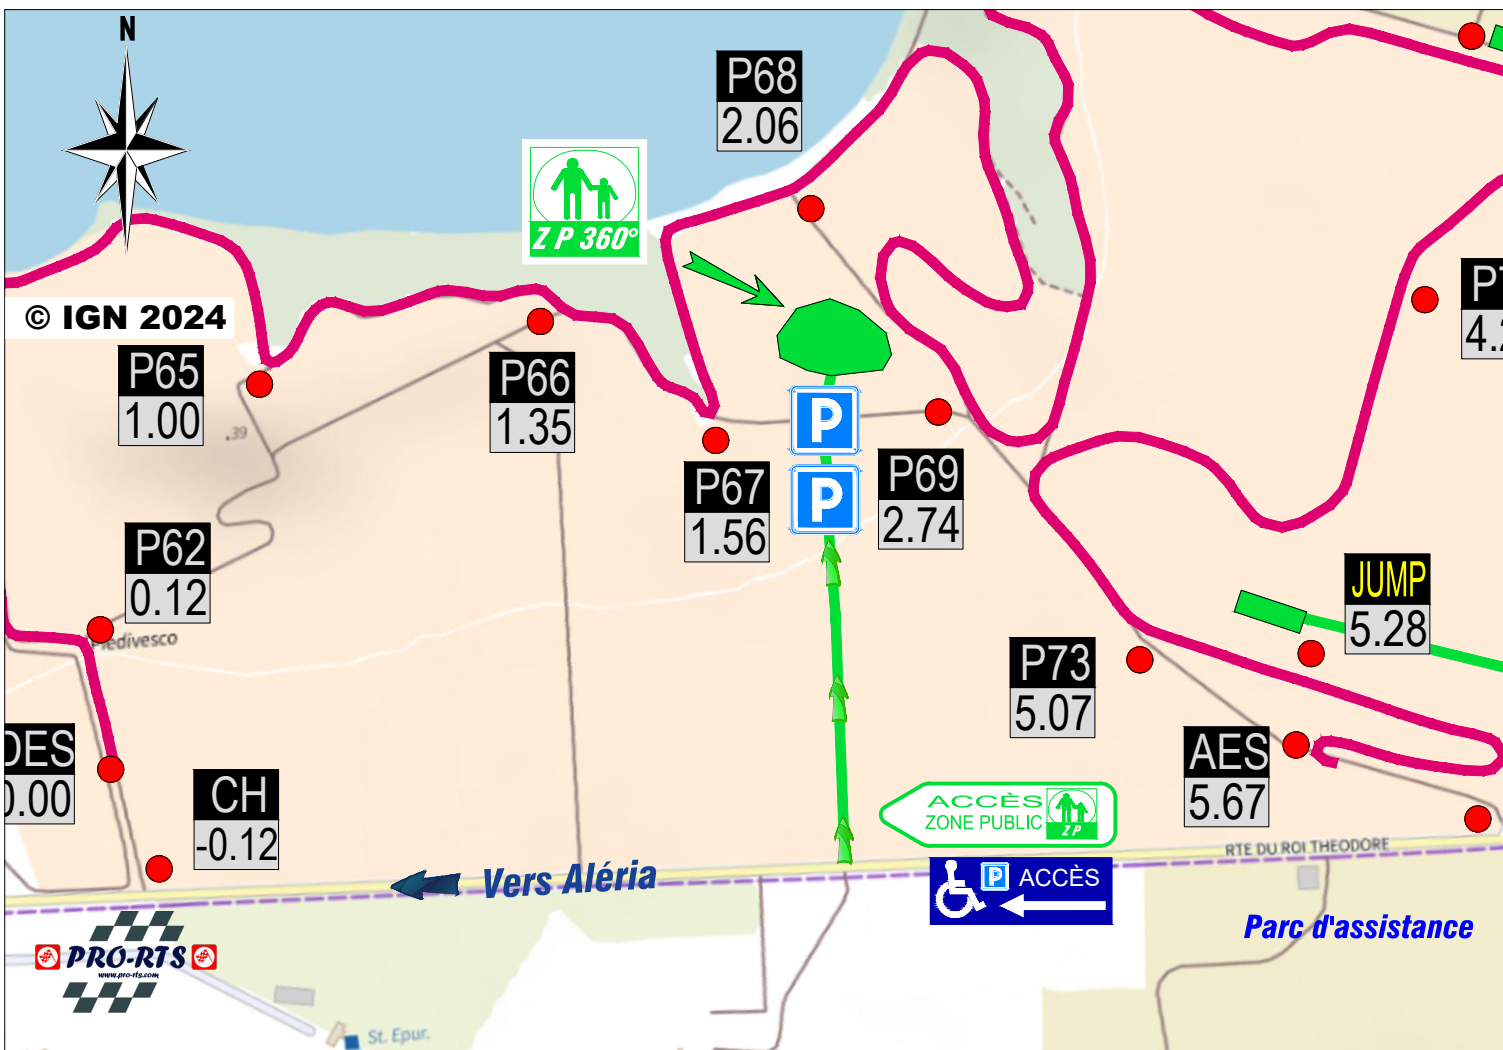

ZONE PUBLIC 360°

- Accès depuis la route de la mer par des chemins de terre
- Parking sur des terrains

NE PAS JETER SUR LA VOIE PUBLIQUE

Terre d'Aléria

Samedi 25 mai 2024

INFORMATIONS

ROUTE FERMÉE À :

6h00

HORAIRES ES

ES8: 9h48

ES10: 14h01

Positionnement G P S

42°7'3.71" N 9°32'22.08" E

Accessible : à toute heure

Accès PMR : OUI

Toilettes : OUI au parc d'assistance

Buvette, Rest. : OUI

Les feux sont strictement interdits

Classement live

Extrait de l'article R331-45 du code du sport modifié par Décret n°2017-1279 du 9 août 2017 - art. 24:

Le fait pour tout spectateur d'une manifestation de contrevenir aux indications par l'organisateur technique conformément à l'article R. 331-21 et mettant en oeuvre les mesures de sécurité édictées en vertu de l'article R. 331-26 est puni de l'amende prévue pour les contraventions de la quatrième classe (135€).