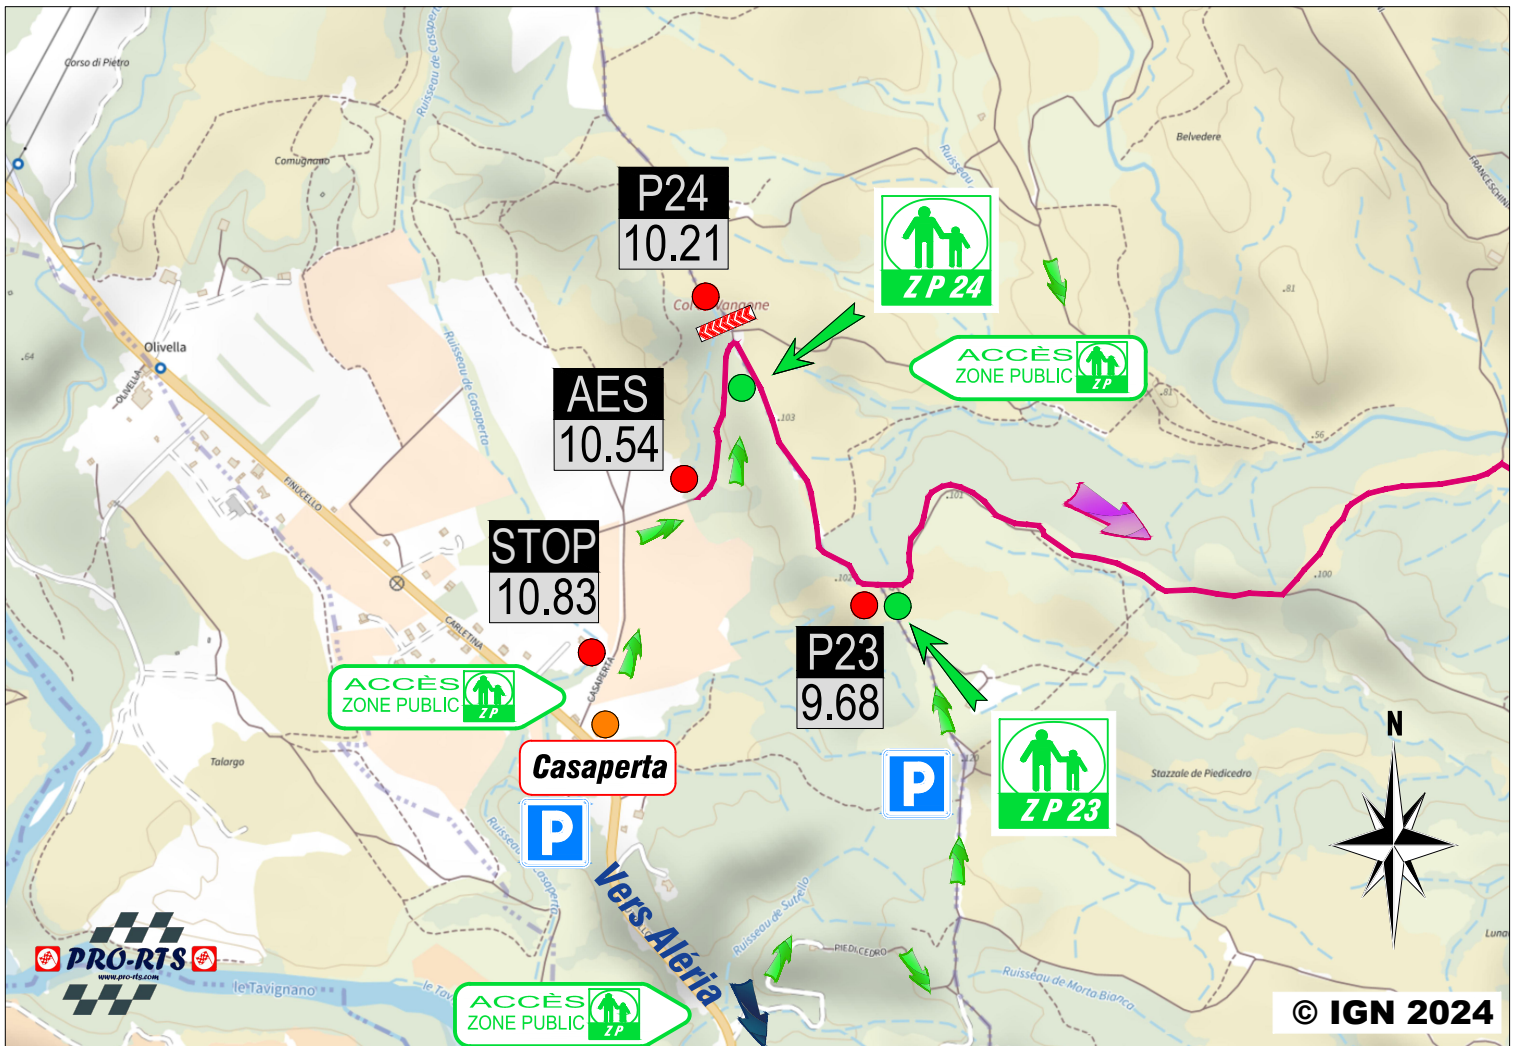

ZONE PUBLIC P23/24

Terre d'Aléria

- Accès depuis la route de Corte
- Parking sur les chemins agricoles

NE PAS JETER SUR LA VOIE PUBLIQUE

Vendredi 24 mai 2024

INFORMATIONS

ROUTE FERMÉE À :

5h41

HORAIRES ES

ES2: 10h10

ES5: 14h52

Positionnement G P S

42°10'27.89" N 9°25'58.26" E

Accessible : ZP23: à toute heure à pied
ZP24: Avant fermeture

Accès PMR : **NON**

Toilettes : **NON**

Buvette, Rest. : **NON**

Les feux sont strictement interdits

Classement live

Extrait de l'article R331-45 du code du sport modifié par Décret n°2017-1279 du 9 août 2017 - art. 24:

Le fait pour tout spectateur d'une manifestation de contrevenir aux indications par l'organisateur technique conformément à l'article R. 331-21 et mettant en oeuvre les mesures de sécurité édictées en vertu de l'article R. 331-26 est puni de l'amende prévue pour les contraventions de la quatrième classe (135€).