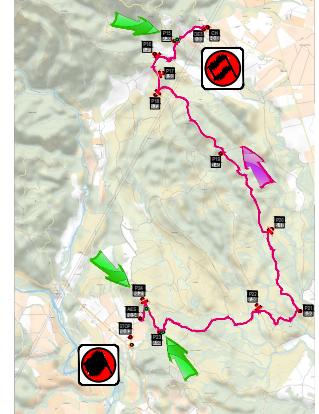

ZONE PUBLIC P23/24

Terre d'Aléria

- Accès depuis la route de Corte
- Parking sur les chemins agricoles

NE PAS JETER SUR LA VOIE PUBLIQUE

Vendredi 24 mai 2024

INFORMATIONS

ROUTE FERMÉE À :

5h41

HORAIRES ES

ES2: 10h10

ES5: 14h52

Positionnement G P S

42°10'27.89" N 9°25'58.26" E

Accessible : ZP23: à toute heure à pied
ZP24: Avant fermeture

Accès PMR : **NON**

Toilettes : **NON**

Buvette, Rest. : **NON**

Les feux sont strictement interdits

Classement live

Extrait de l'article R331-45 du code du sport modifié par Décret n°2017-1279 du 9 août 2017 - art. 24:

Le fait pour tout spectateur d'une manifestation de contrevenir aux indications par l'organisateur technique conformément à l'article R. 331-21 et mettant en oeuvre les mesures de sécurité édictées en vertu de l'article R. 331-26 est puni de l'amende prévue pour les contraventions de la quatrième classe (135€).