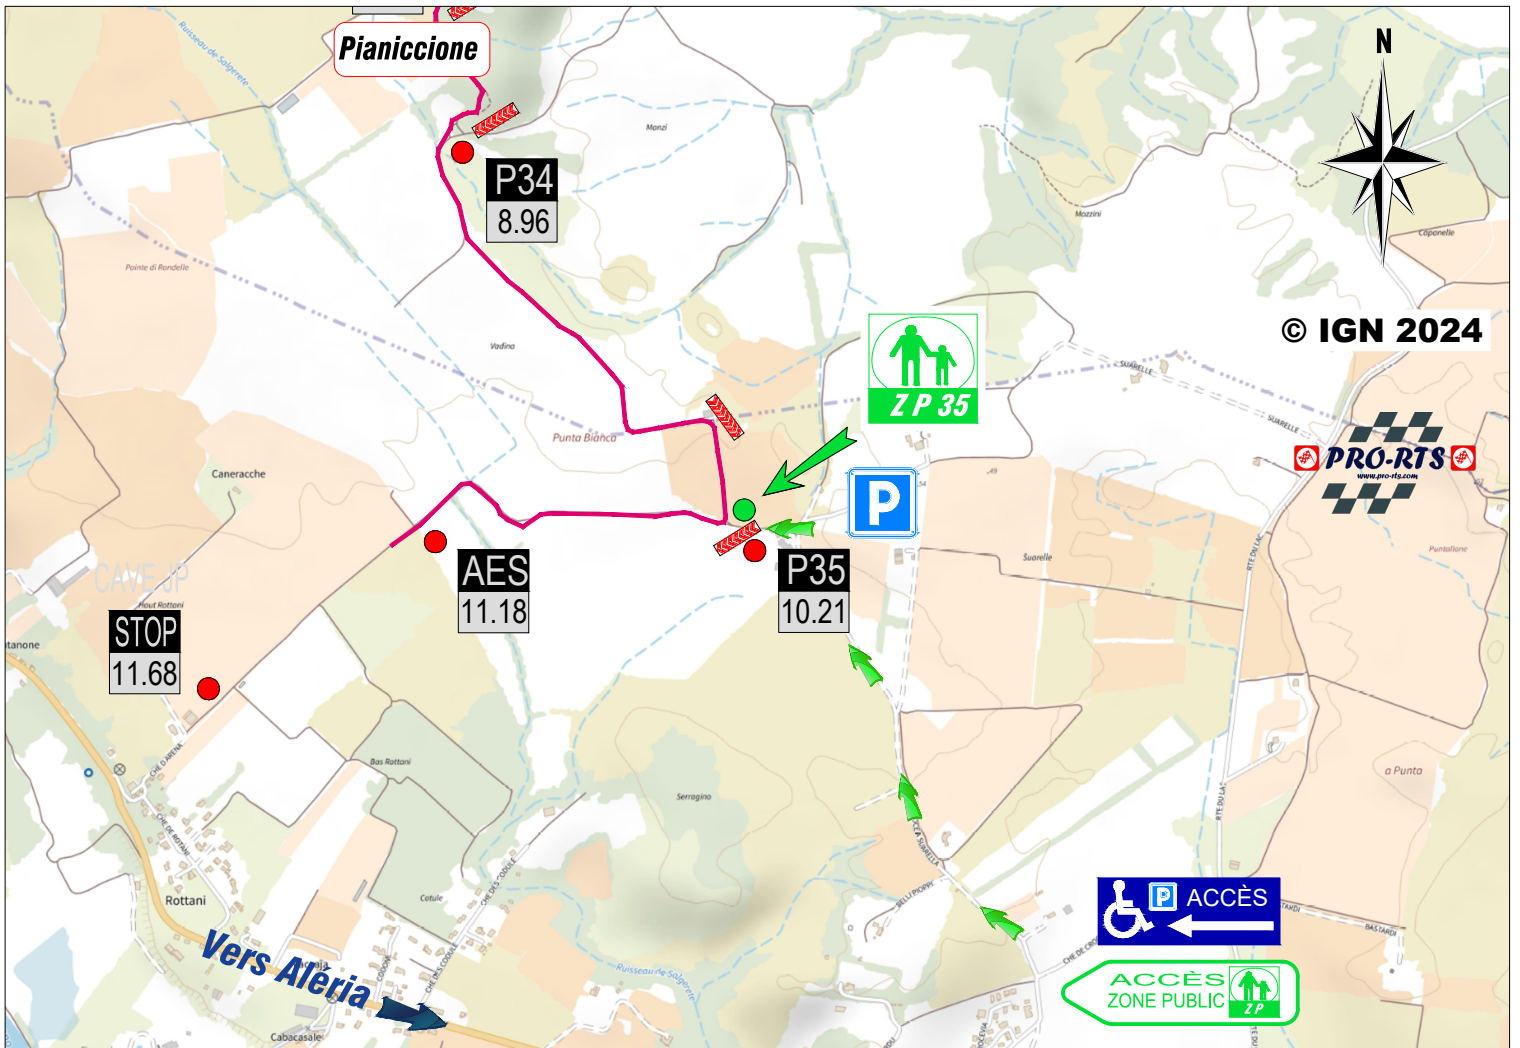

Classement live