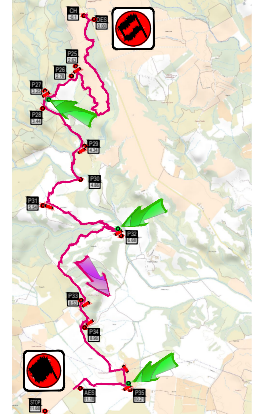

ZONE PUBLIC P35

- Accès depuis la route de Corte
- Parking au bord des chemins

Terre d'Aléria

NE PAS JETER SUR LA VOIE PUBLIQUE

Vendredi 24 mai 2024

INFORMATIONS

ROUTE FERMÉE À :

6h36

HORAIRES ES

ES3: 11h08

ES6: 15h50

Positionnement G P S

42°08'27.2" N 9°28'38.9" E

Accessible : à toute heure

Accès PMR : **OUI**

Toilettes : **NON**

Buvette, Rest. : **NON**

Les feux sont strictement interdits

Classement live

Extrait de l'article R331-45 du code du sport modifié par Décret n°2017-1279 du 9 août 2017 - art. 24:

Le fait pour tout spectateur d'une manifestation de contrevenir aux indications par l'organisateur technique conformément à l'article R. 331-21 et mettant en oeuvre les mesures de sécurité édictées en vertu de l'article R. 331-26 est puni de l'amende prévue pour les contraventions de la quatrième classe (135€).