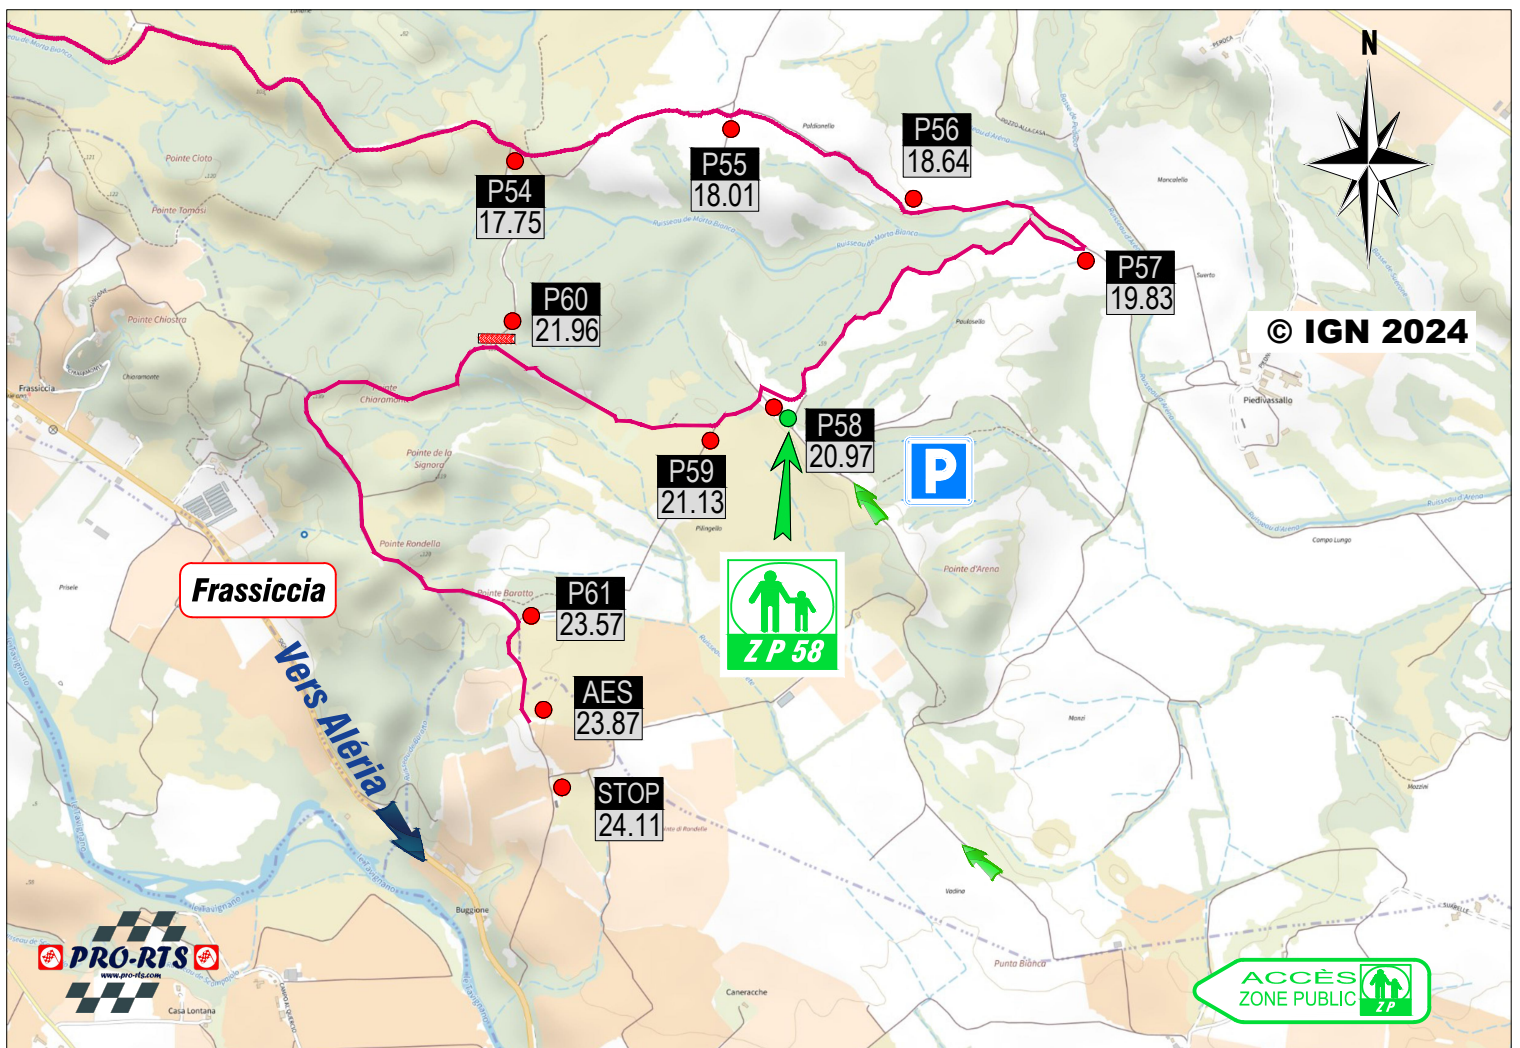

SÉCURITÉ RALLYE

FFSAI

AMIS SPECTATEURS,
LES SEULS
ENDROITS
AUTORISÉS
SONT
MATÉRIALISÉS
PAR DU VERT*
SUIVEZ LES FLÈCHES !

ZONE PUBLIC P58

- Accès depuis la route de Corte par des chemins de terre
- Parking sur les chemins agricoles

Terre d'Aléria

NE PAS JETER SUR LA VOIE PUBLIQUE

Samedi 25 mai 2024

INFORMATIONS

ROUTE FERMÉE À :

4h50

HORAIRES ES

ES7: 8h45

ES9: 12h58

Positionnement G P S

42°09'16.87" N 9°27'57.54" E

Accessible : à toute heure

Accès PMR : **NON**

Toilettes : **NON**

Buvette, Rest. : **NON**

Les feux sont strictement interdits

Classement live

Extrait de l'article R331-45 du code du sport modifié par Décret n°2017-1279 du 9 août 2017 - art. 24:

Le fait pour tout spectateur d'une manifestation de contrevenir aux indications par l'organisateur technique conformément à l'article R. 331-21 et mettant en oeuvre les mesures de sécurité édictées en vertu de l'article R. 331-26 est puni de l'amende prévue pour les contraventions de la quatrième classe (135€).