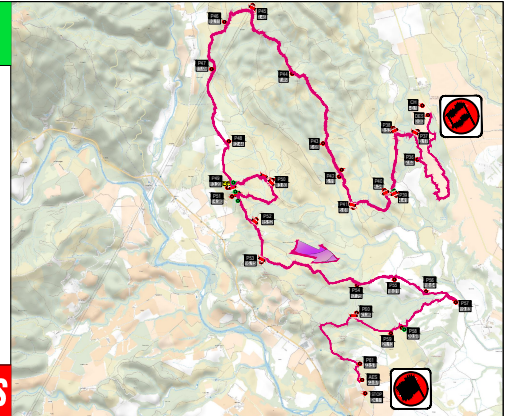

SÉCURITÉ RALLYE

FFSAI

AMIS SPECTATEURS,
LES SEULS
ENDROITS
AUTORISÉS
SONT
MATÉRIALISÉS
PAR DU VERT*
SUIVEZ LES FLÈCHES !

ZONE PUBLIC P58

- Accès depuis la route de Corte par des chemins de terre
- Parking sur les chemins agricoles

Terre d'Aléria

NE PAS JETER SUR LA VOIE PUBLIQUE

Samedi 25 mai 2024

INFORMATIONS

ROUTE FERMÉE À :

4h50

HORAIRES ES

ES7: 8h45

ES9: 12h58

Positionnement G P S

42°09'16.87" N 9°27'57.54" E

Accessible : à toute heure

Accès PMR : **NON**

Toilettes : **NON**

Buvette, Rest. : **NON**

Les feux sont strictement interdits