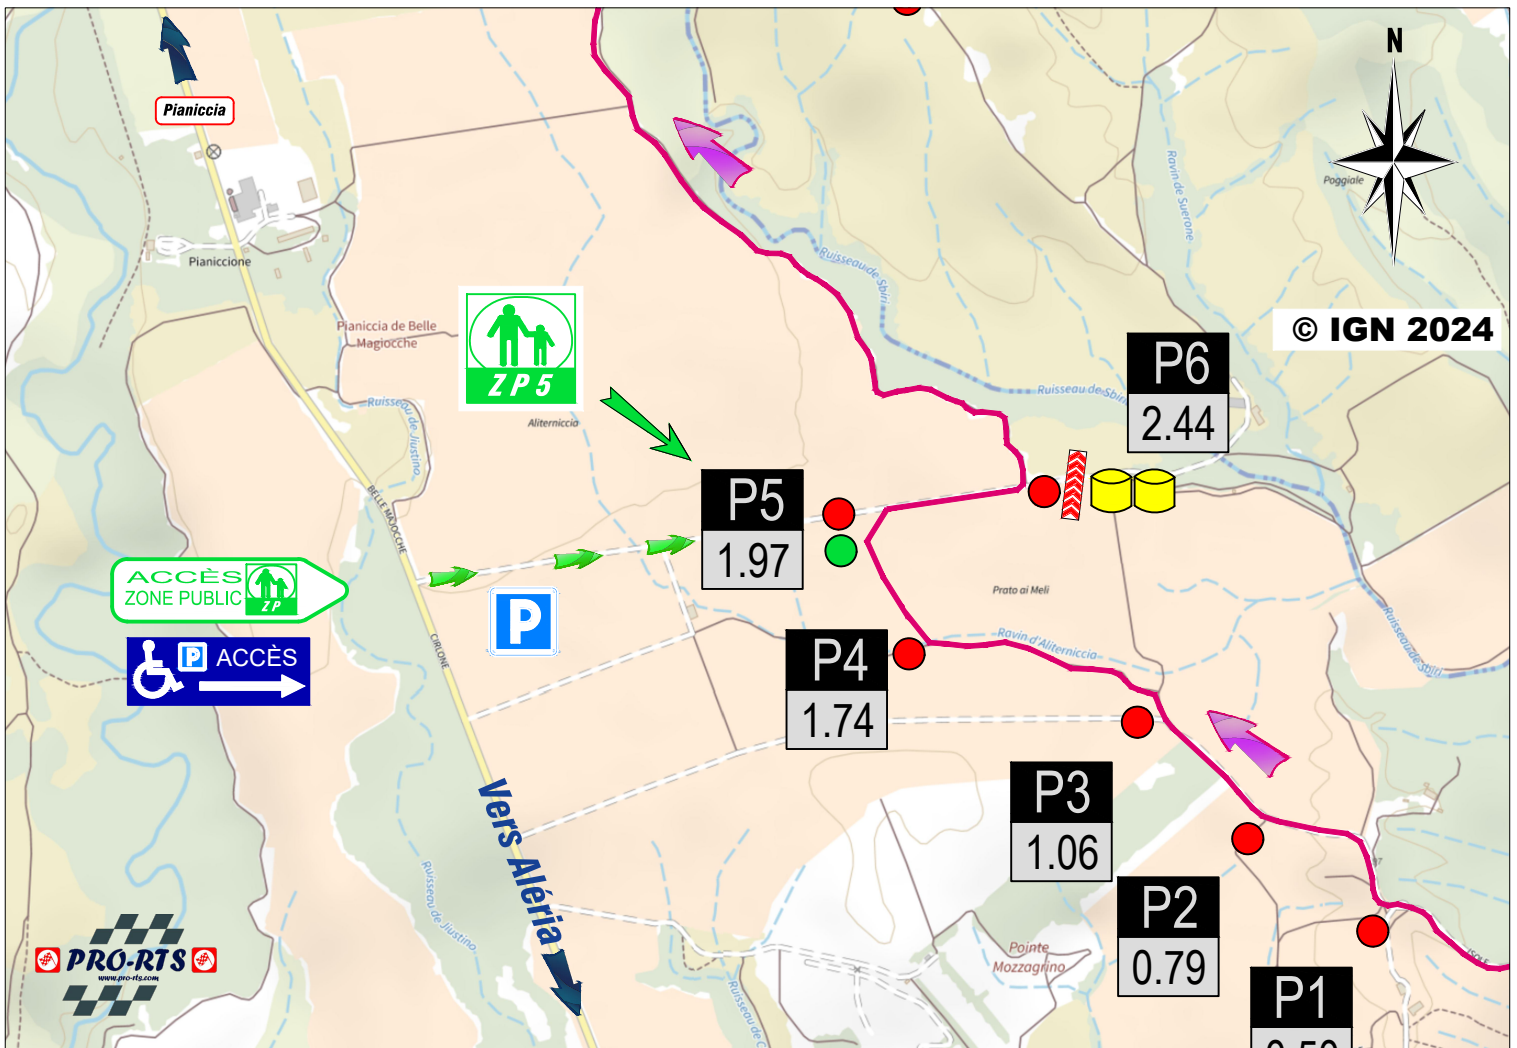

# ZONE PUBLIC P5

- Accès depuis la route de Pianiccia
- Parking sur les chemins agricoles

NE PAS JETER SUR LA VOIE PUBLIQUE

Terre d'Aléria

**Vendredi 24 mai 2024**

### INFORMATIONS

ROUTE FERMÉE À :

**5h15**

HORAIRES ES

**ES1: 9h41**

**ES4: 14h23**

#### Positionnement G P S

**42°11'09.20"N 9°28'48.80"E**

**Accessible : à toute heure**

**Accès PMR : OUI - Terrain plat**

**Toilettes : NON**

**Buvette, Rest. : NON**

**Les feux sont strictement interdits**

Classement live

Extrait de l'article R331-45 du code du sport modifié par Décret n°2017-1279 du 9 août 2017 - art. 24:

Le fait pour tout spectateur d'une manifestation de contrevenir aux indications par l'organisateur technique conformément à l'article R. 331-21 et mettant en oeuvre les mesures de sécurité édictées en vertu de l'article R. 331-26 est puni de l'amende prévue pour les contraventions de la quatrième classe (135€).