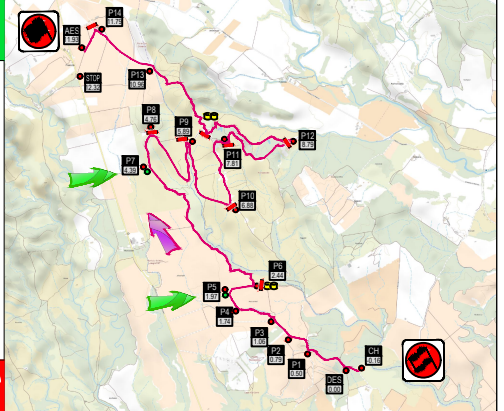

# ZONE PUBLIC P5

- Accès depuis la route de Pianiccia
- Parking sur les chemins agricoles

NE PAS JETER SUR LA VOIE PUBLIQUE

Terre d'Aléria

**Vendredi 24 mai 2024**

### INFORMATIONS

ROUTE FERMÉE À :

**5h15**

HORAIRES ES

**ES1: 9h41**

**ES4: 14h23**

#### Positionnement G P S

**42°11'09.20"N 9°28'48.80"E**

**Accessible : à toute heure**

**Accès PMR : OUI - Terrain plat**

**Toilettes : NON**

**Buvette, Rest. : NON**

**Les feux sont strictement interdits**