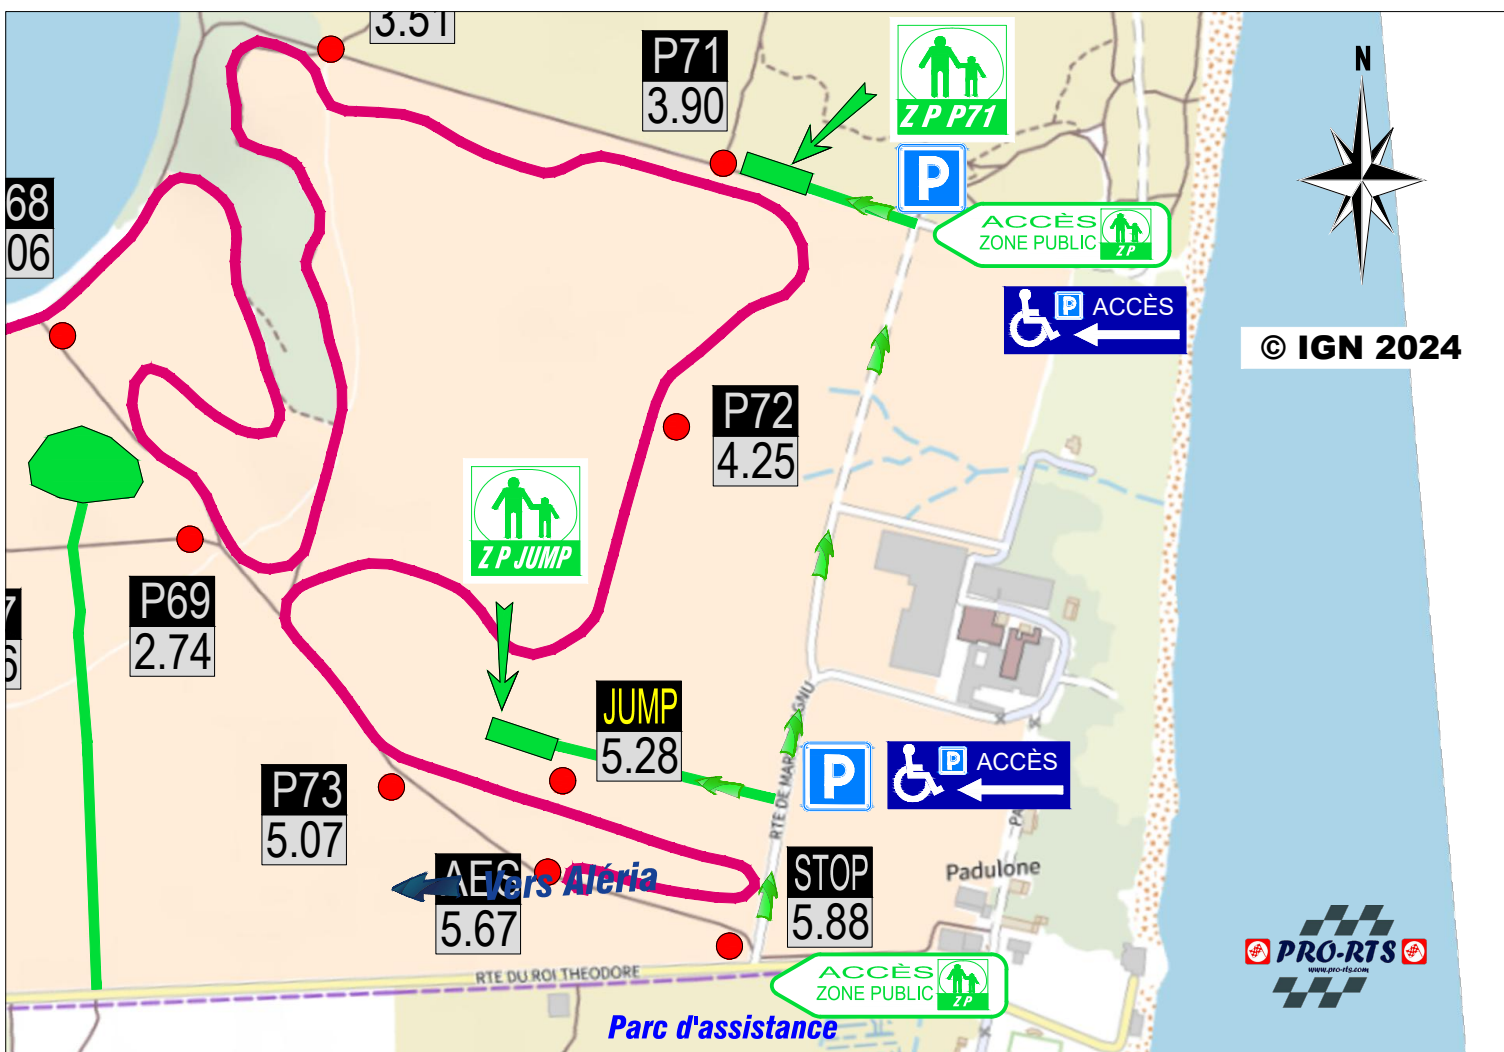

ZONE PUBLIC P71/JUMP

Terre d'Aléria

- Accès depuis la route de la mer par des chemins de terre
- Parking sur des terrains

NE PAS JETER SUR LA VOIE PUBLIQUE

Samedi 25 mai 2024

INFORMATIONS

ROUTE FERMÉE À :

6h00

HORAIRES ES

ES8: 9h48

ES10: 14h01

Positionnement G P S

42°07'11.31" N 09°32'49.58" E

Accessible : à toute heure

Accès PMR : OUI (Accès sur terre)

Toilettes : OUI au parc d'assistance

Buvette, Rest. : NON

Les feux sont strictement interdits

Classement live

© IGN 2024

Extrait de l'article R331-45 du code du sport modifié par Décret n°2017-1279 du 9 août 2017 - art. 24:

Le fait pour tout spectateur d'une manifestation de contrevenir aux indications par l'organisateur technique conformément à l'article R. 331-21 et mettant en oeuvre les mesures de sécurité édictées en vertu de l'article R. 331-26 est puni de l'amende prévue pour les contraventions de la quatrième classe (135€).