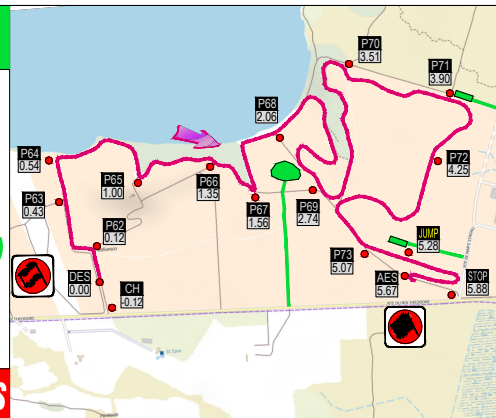

ZONE PUBLIC P71/JUMP

Terre d'Aléria

- Accès depuis la route de la mer par des chemins de terre
- Parking sur des terrains

NE PAS JETER SUR LA VOIE PUBLIQUE

Samedi 25 mai 2024

INFORMATIONS

ROUTE FERMÉE À :

6h00

HORAIRES ES

ES8: 9h48

ES10: 14h01

Positionnement G P S

42°07'11.31" N 09°32'49.58" E

Accessible : à toute heure

Accès PMR : OUI (Accès sur terre)

Toilettes : OUI au parc d'assistance

Buvette, Rest. : NON

Les feux sont strictement interdits

Classement live

© IGN 2024

Extrait de l'article R331-45 du code du sport modifié par Décret n°2017-1279 du 9 août 2017 - art. 24:

Le fait pour tout spectateur d'une manifestation de contrevenir aux indications par l'organisateur technique conformément à l'article R. 331-21 et mettant en oeuvre les mesures de sécurité édictées en vertu de l'article R. 331-26 est puni de l'amende prévue pour les contraventions de la quatrième classe (135€).