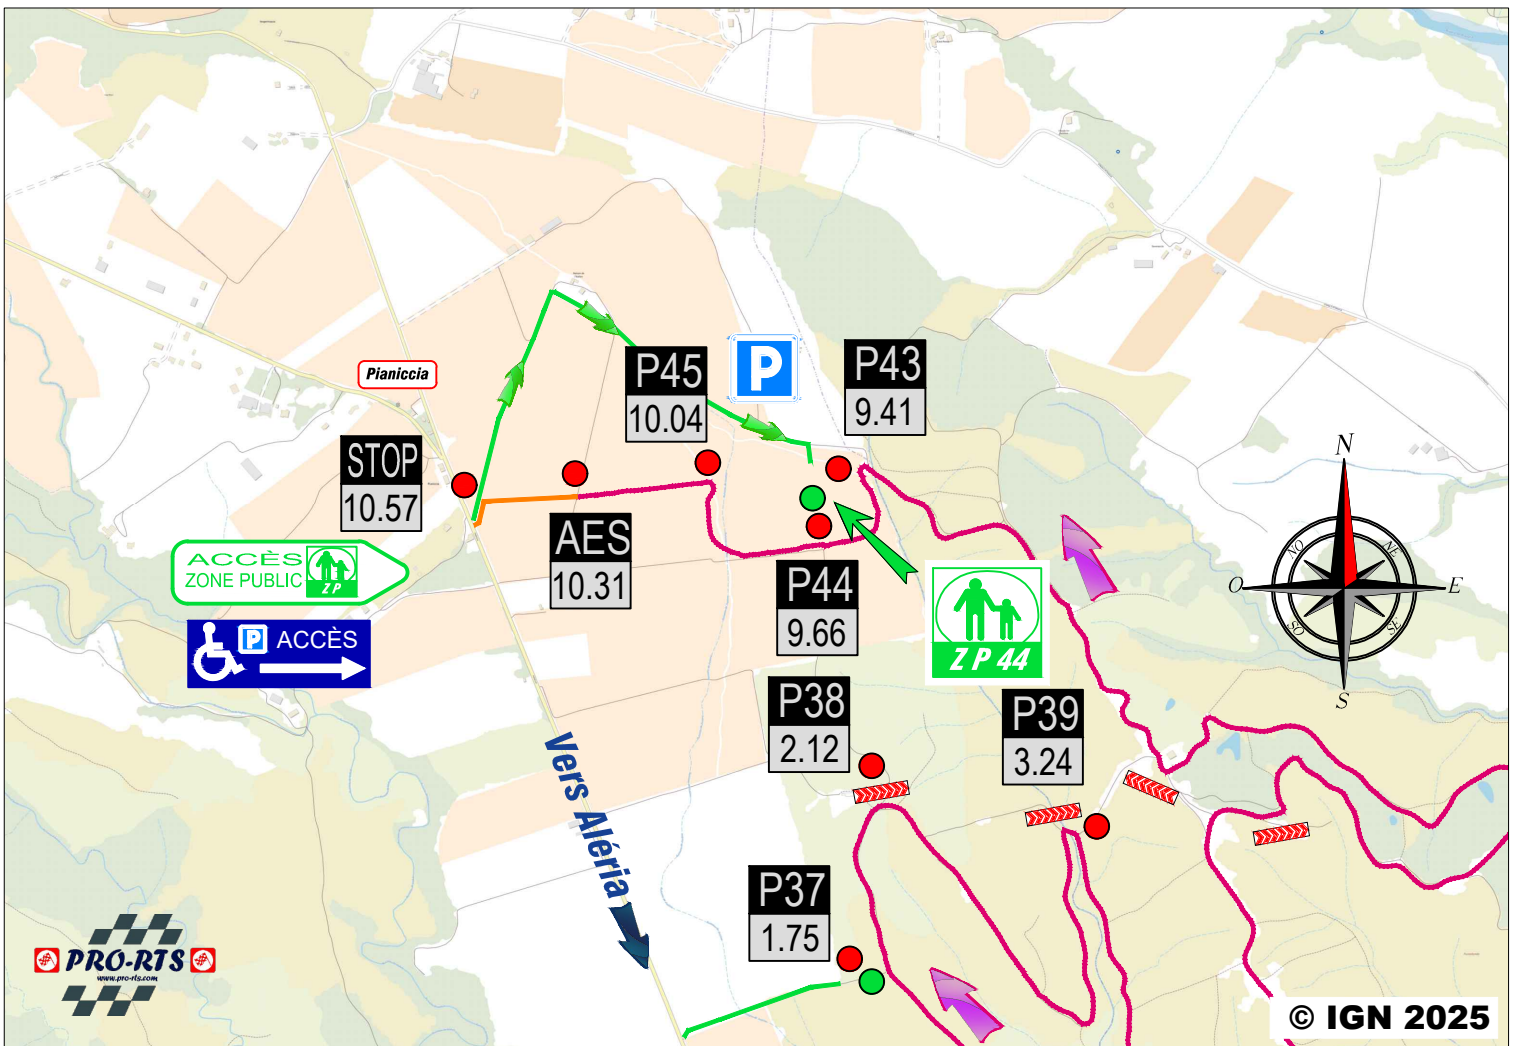

# ZONE PUBLIC P44

- Accès depuis la route de Pianiccia
- Parking sur les chemins agricoles

NE PAS JETER SUR LA VOIE PUBLIQUE

Terre d'Aléria

**Vendredi 30 mai 2025**

CHEMIN FERMÉ À :

**04h50**

HORAIRES ES

**ES5: 10h00**

**ES8: 14h01**

**Positionnement G P S**

**42°12'25.52" N 9°28'15.29" E**

**Accessible : à toute heure**

**Accès PMR : OUI - Terrain plat**

**Toilettes : NON**

**Buvette, Rest. : NON**

**Les feux sont strictement interdits**

Classement live

Extrait de l'article R331-45 du code du sport modifié par Décret n°2017-1279 du 9 août 2017 - art. 24:

Le fait pour tout spectateur d'une manifestation de contrevenir aux indications par l'organisateur technique conformément à l'article R. 331-21 et mettant en oeuvre les mesures de sécurité édictées en vertu de l'article R. 331-26 est puni de l'amende prévue pour les contraventions de la quatrième classe (135€).