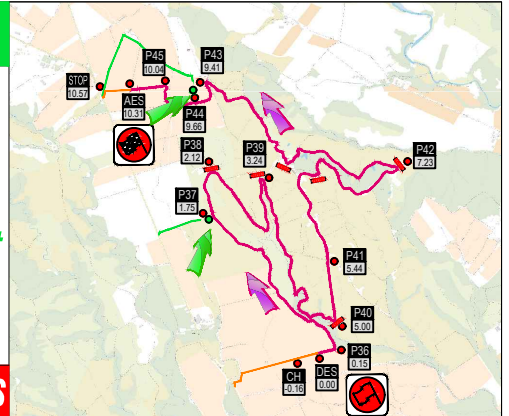

# ZONE PUBLIC P44

- Accès depuis la route de Pianiccia
- Parking sur les chemins agricoles

NE PAS JETER SUR LA VOIE PUBLIQUE

Terre d'Aléria

**Vendredi 30 mai 2025**

CHEMIN FERMÉ À :

**04h50**

HORAIRES ES

**ES5: 10h00**

**ES8: 14h01**

**Positionnement G P S**

**42°12'25.52" N 9°28'15.29" E**

**Accessible : à toute heure**

**Accès PMR : OUI - Terrain plat**

**Toilettes : NON**

**Buvette, Rest. : NON**

**Les feux sont strictement interdits**

Classement live

Extrait de l'article R331-45 du code du sport modifié par Décret n°2017-1279 du 9 août 2017 - art. 24:

Le fait pour tout spectateur d'une manifestation de contrevenir aux indications par l'organisateur technique conformément à l'article R. 331-21 et mettant en oeuvre les mesures de sécurité édictées en vertu de l'article R. 331-26 est puni de l'amende prévue pour les contraventions de la quatrième classe (135€).