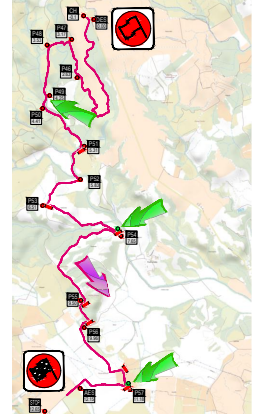

ZONE PUBLIC P57

- Accès depuis la route de Corte
- Parking au bord des chemins

Terre d'Aléria

NE PAS JETER SUR LA VOIE PUBLIQUE

Samedi 31 mai 2025

INFORMATIONS

ROUTE FERMÉE À :

05h25

HORAIRES ES

ES6: 10h33

ES9: 14h34

Positionnement G P S

42°08'27.2" N 9°28'38.9" E

Accessible : à toute heure

Accès PMR : **OUI**

Toilettes : **NON**

Buvette, Rest. : **NON**

Les feux sont strictement interdits

Classement live

Extrait de l'article R331-45 du code du sport modifié par Décret n°2017-1279 du 9 août 2017 - art. 24:

Le fait pour tout spectateur d'une manifestation de contrevenir aux indications par l'organisateur technique conformément à l'article R. 331-21 et mettant en oeuvre les mesures de sécurité édictées en vertu de l'article R. 331-26 est puni de l'amende prévue pour les contraventions de la quatrième classe (135€).