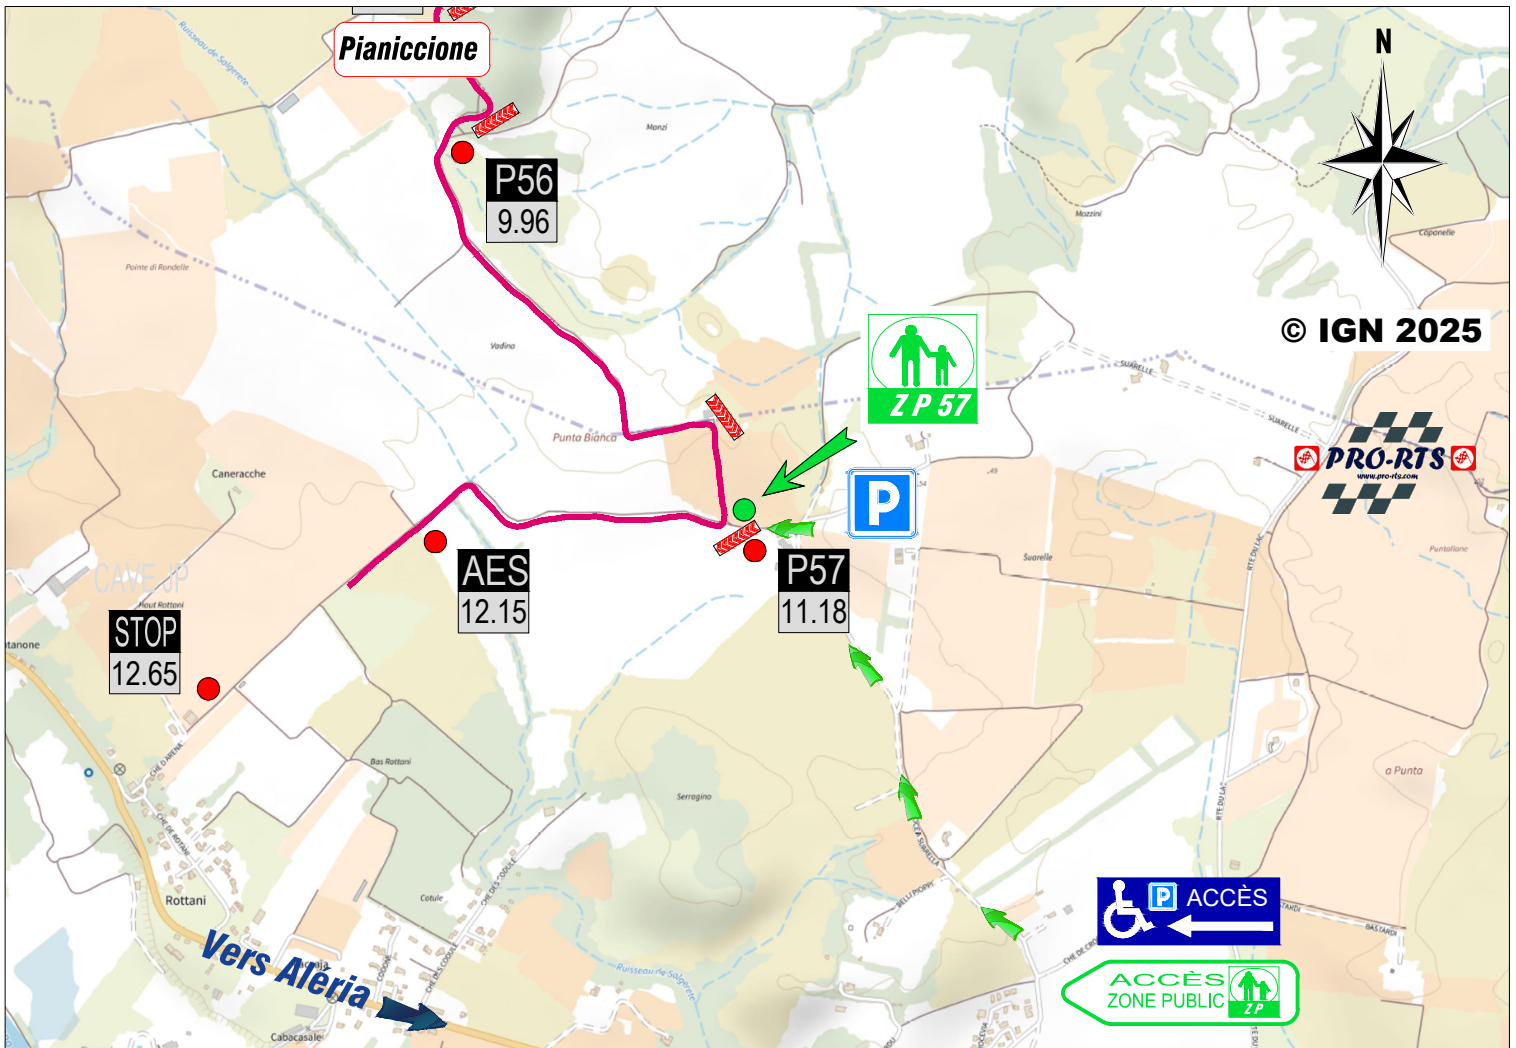

ZONE PUBLIC P57

- Accès depuis la route de Corte
- Parking au bord des chemins

Terre d'Aléria

NE PAS JETER SUR LA VOIE PUBLIQUE

Samedi 31 mai 2025

INFORMATIONS

ROUTE FERMÉE À :

05h25

HORAIRES ES

ES6: 10h33

ES9: 14h34

Positionnement G P S

42°08'27.2" N 9°28'38.9" E

Accessible : à toute heure

Accès PMR : **OUI**

Toilettes : **NON**

Buvette, Rest. : **NON**

Les feux sont strictement interdits

Classement live

Extrait de l'article R331-45 du code du sport modifié par Décret n°2017-1279 du 9 août 2017 - art. 24:

Le fait pour tout spectateur d'une manifestation de contrevenir aux indications par l'organisateur technique conformément à l'article R. 331-21 et mettant en oeuvre les mesures de sécurité édictées en vertu de l'article R. 331-26 est puni de l'amende prévue pour les contraventions de la quatrième classe (135€).